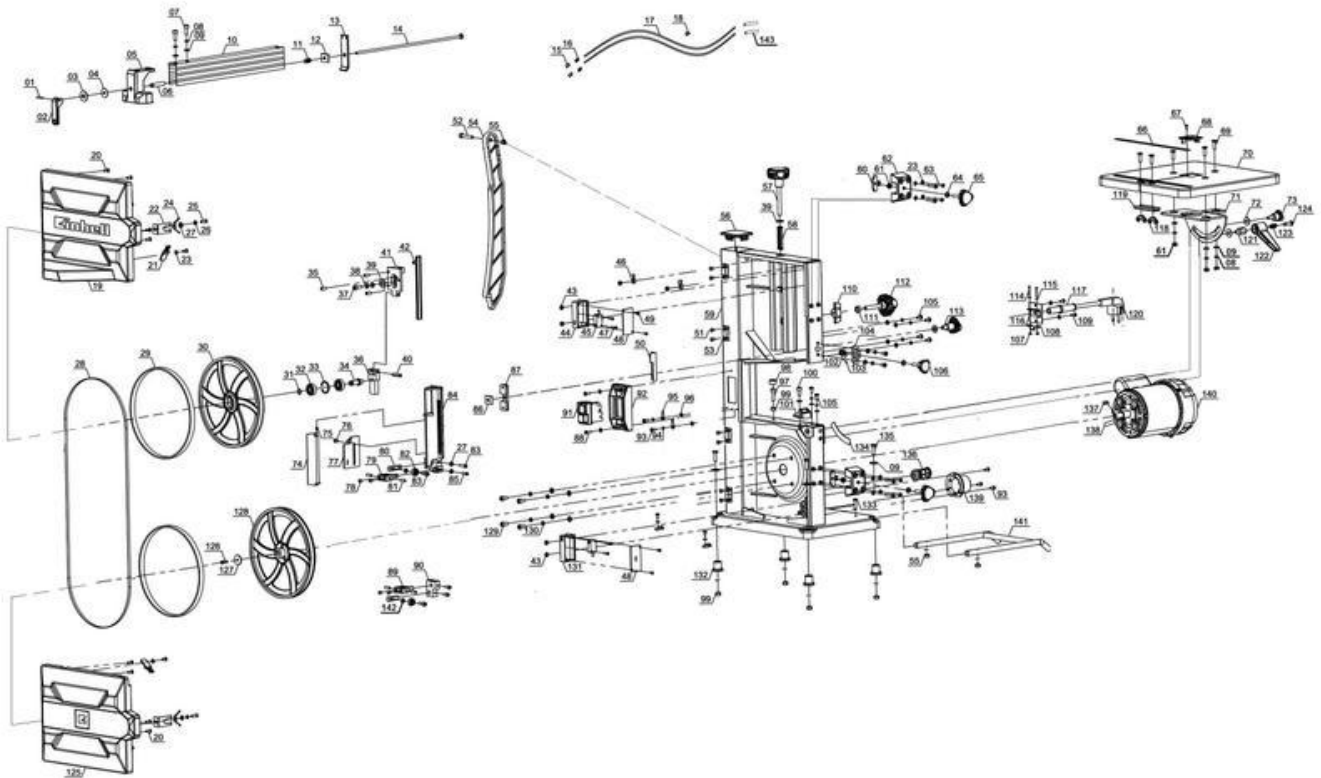

iSC GmbH
Customer Service
Eschenstraße 6
94405 Landau/Isar

Telephone:
Email:

+49 9951 959 2019
service-de@einhell.com

Band Saw
TC-SB 200/1

Article number: 4308018
Ident number: 11016

Spare parts

Pos	Art.	Ident number	Product Name	Pos	Art.	Ident number	Product Name
	430801801899	00000	color box	067	430801801067	00000	screw
001	430801801001	00000	elastic cylindrical pin	068	430801801068	00000	protect plate
002	430801801002	00000	press handle	069	430801801069	00000	inner hex screw M6x20
003	430801801003	00000	washer	070	430801801070	00000	table
004	430801801004	00000	washer	071	430801801071	00000	Fixing plate
005	430801801005	00000	press trigger	072	430801801072	00000	washer
006	430801801006	00000	link screw	073	430801801073	00000	Knob
007	430801801007	00000	screw	074	430801801074	00000	shield
008	430801801008	00000	spring washer	075	430801801075	00000	spring
009	430801801009	00000	washer	076	430801801076	00000	screw
010	430801801010	00000	guide tube	077	430801801077	00000	Sliding block
011	430801801011	00000	spring	078	430801801078	00000	screw
012	430801801012	00000	washer	079	430801801079	00000	Bracket
013	430801801013	00000	press trigger	080	430801801080	00000	locating pin
014	430801801014	00000	connecting rod	081	430801801081	00000	Pin
015	430801801015	00000	sheath	082	430801801082	00000	deep groove ball bearing
016	430801801016	00000	Terminal	083	430801801083	00000	screw
017	430801801017	00000	Connecting line	084	430801801084	00000	lifting body
018	430801801018	00000	Terminal	085	430801801085	00000	screw
019	430801801019	00000	upper pannel	086	430801801086	00000	Sliding block
020	430801801020	00000	screw	087	430801801087	00000	Sliding block
021	430801801021	00000	brush	088	430801801088	00000	screw
022	430801801022	00000	door block	089	430801801089	00000	Bracket
023	430801801023	00000	washer	090	430801801090	00000	located block
024	430801801024	00000	Spring Pad	091	430801801091	00000	electromagnetic switch
025	430801801025	00000	screw	092	430801801092	00000	switch seat
026	430801801026	00000	spring washer	093	430801801093	00000	screw
027	430801801027	00000	washer	094	430801801094	00000	spring washer
028	430801801028	00000	saw blade	095	430801801095	00000	Grounding Pin
029	430801801029	00000	belt	096	430801801096	00000	tooth washer
030	430801801030	00000	driven wheel	097	430801801097	00000	screw
031	430801801031	00000	Circlip	098	430801801098	00000	buffer cap
032	430801801032	00000	deep groove ball bearing	099	430801801099	00000	nut
033	430801801033	00000	Circlip	100	430801801100	00000	screw
034	430801801034	00000	Driven Shaft	101	430801801101	00000	safeguard
035	430801801035	00000	screw	102	430801801102	00000	Gear
036	430801801036	00000	adjusting block	103	430801801103	00000	screw
037	430801801037	00000	screw	104	430801801104	00000	Locating Sleeve
038	430801801038	00000	waveform spring washer	105	430801801105	00000	screw
039	430801801039	00000	washer	106	430801801106	00000	Knob
040	430801801040	00000	elastic cylindrical pin	107	430801801107	00000	nut
041	430801801041	00000	lifting block	108	430801801108	00000	cord clip
042	430801801042	00000	Wedge	109	430801801109	00000	screw
043	430801801043	00000	nut	110	430801801110	00000	Knob
044	430801801044	00000	cover box	111	430801801111	00000	nut
045	430801801045	00000	microswitch	112	430801801112	00000	Knob
046	430801801046	00000	Cord clamp	113	430801801113	00000	Knob
047	430801801047	00000	screw	114	430801801114	00000	screw
048	430801801048	00000	Panel	115	430801801115	00000	washer
049	430801801049	00000	screw	116	430801801116	00000	Fixing plate
050	430801801050	00000	lock plate	117	430801801117	00000	Cord Sleeve
052	430801801052	00000	screw	118	430801801118	00000	Wing nut
054	430801801054	00000	push stick (Einhell Red)	119	430801801119	00000	connecting plate
055	430801801055	00000	nut	120	430801801120	00000	Power cord
056	430801801056	00000	Plug	121	430801801121	00000	screw
057	430801801057	00000	Knob	122	430801801122	00000	Locking handle
058	430801801058	00000	Compression spring	123	430801801123	00000	Compression spring
060	430801801060	00000	door block	124	430801801124	00000	screw
061	430801801061	00000	nut	125	430801801125	00000	lower pannel
062	430801801062	00000	door lock cover	126	430801801126	00000	screw
063	430801801063	00000	screw	127	430801801127	00000	washer
064	430801801064	00000	washer	128	430801801128	00000	driving wheel
065	430801801065	00000	Knob	129	430801801129	00000	screw
066	430801801066	00000	scale label	130	430801801130	00000	spring washer